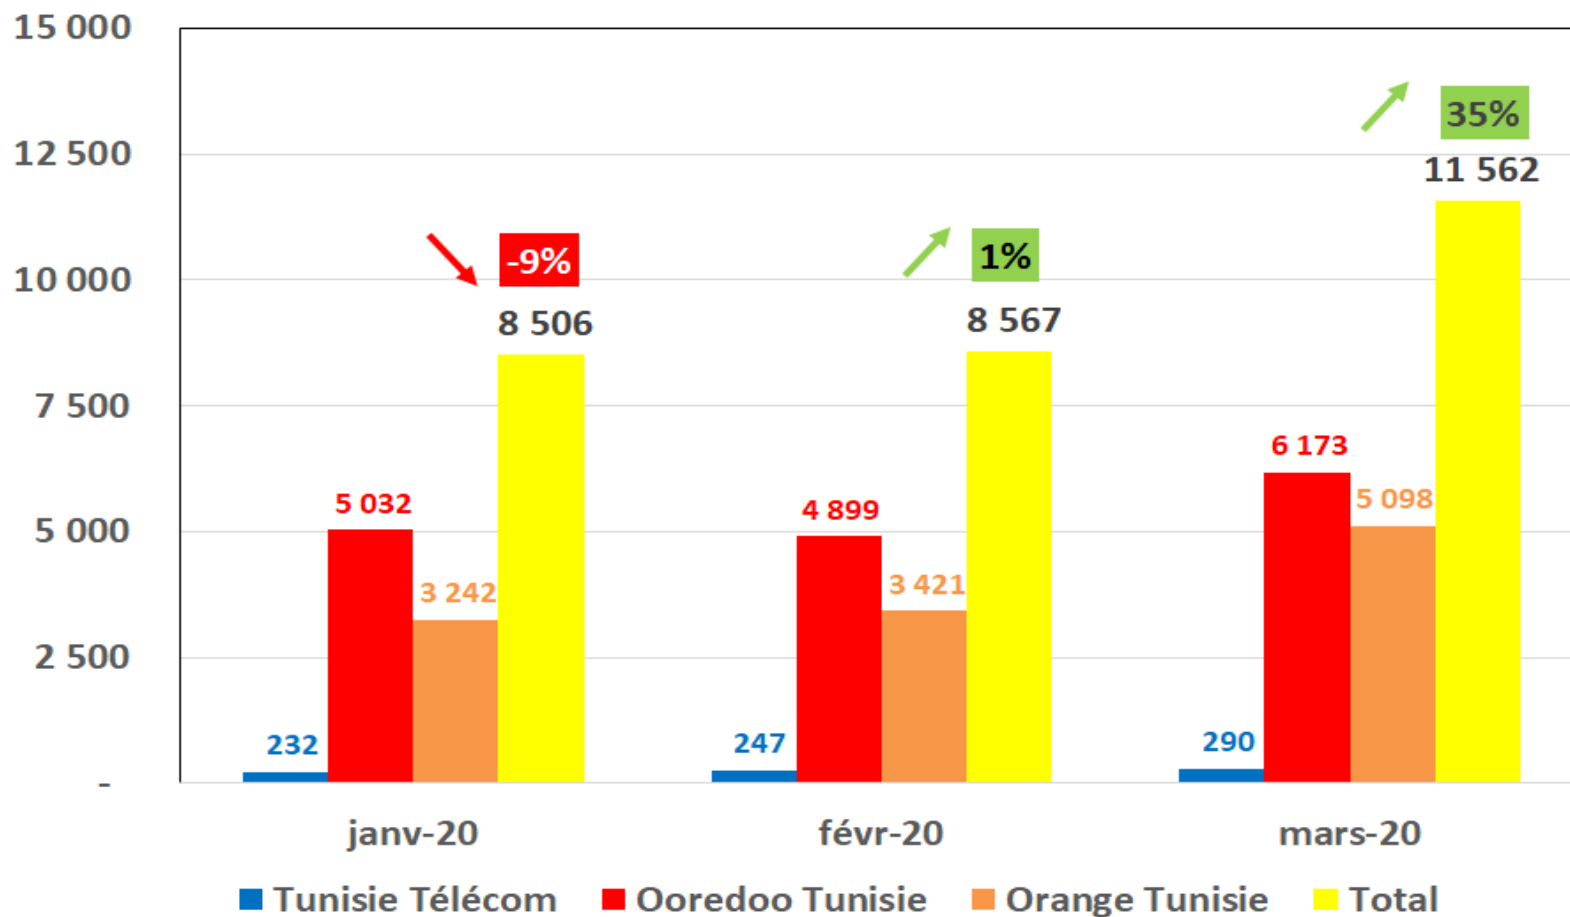

Trafic Data sur Box-Data (To)

Le trafic de Tunisie Télécom est estimé.