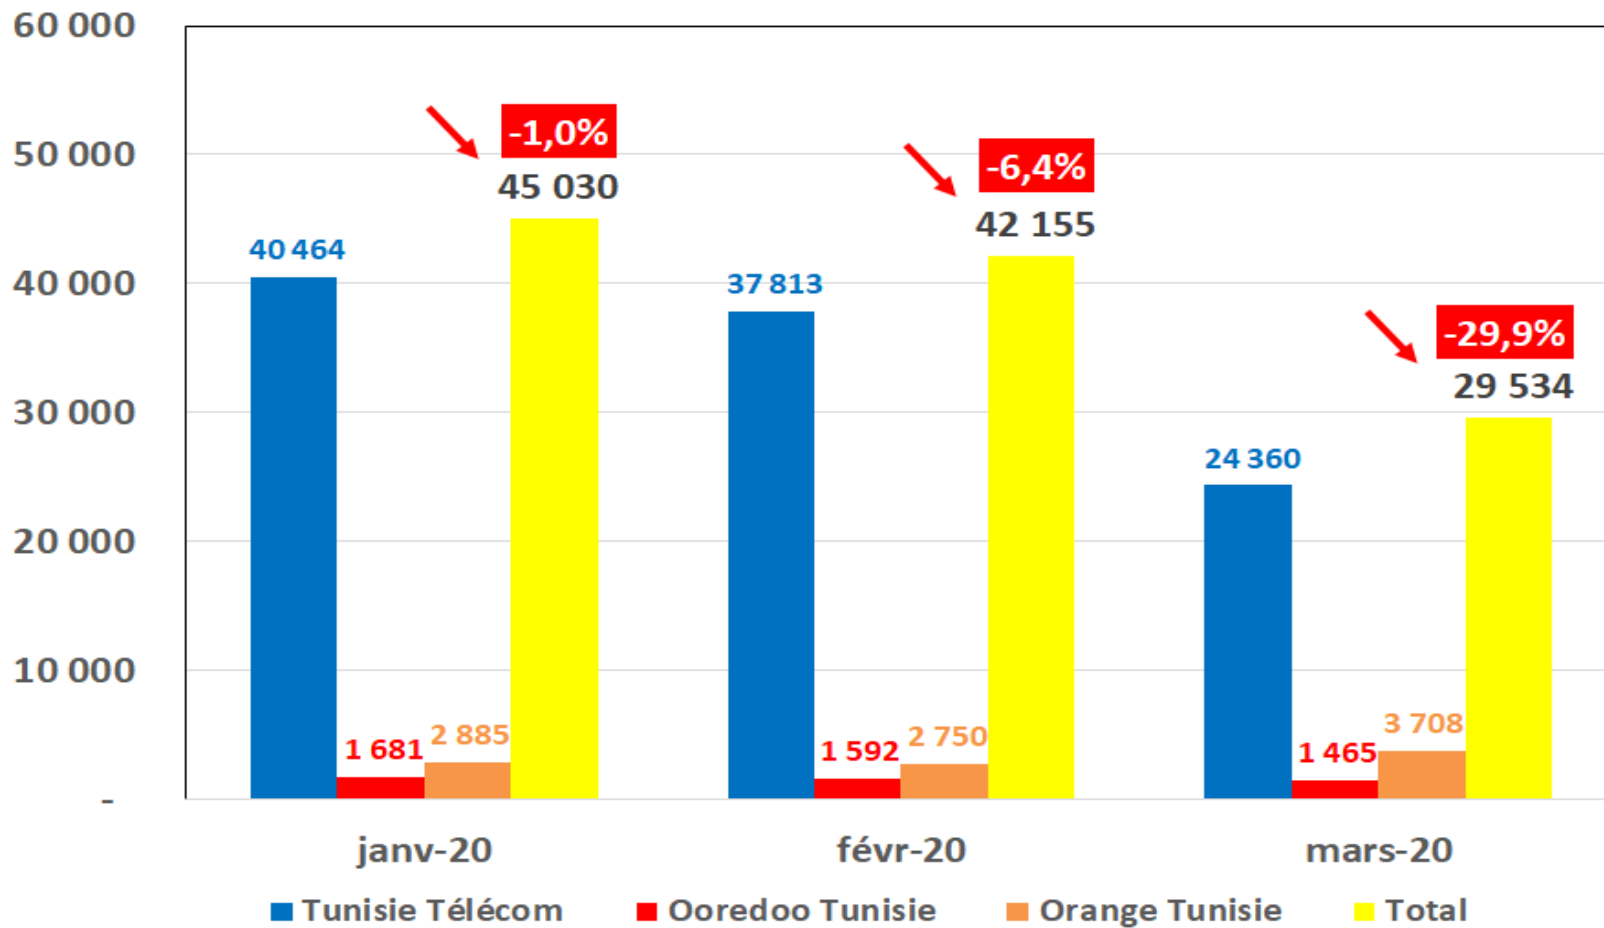

Les données de Topnet ne sont pas disponibles

Evolution mensuelle du nombre de réclamations relatives au service VDSL

Les données de Topnet ne sont pas disponibles

Evolution mensuelle du nombre de réclamations relatives au service Fo

Les données de Topnet ne sont pas disponibles

Trafic voix

Mobile et fixe

Trafic Voix Mobile (min)

Les données de Tunisie Télécom sont estimées.

Trafic Voix Fixe (min)

Les données de Tunisie Télécom sont estimées.