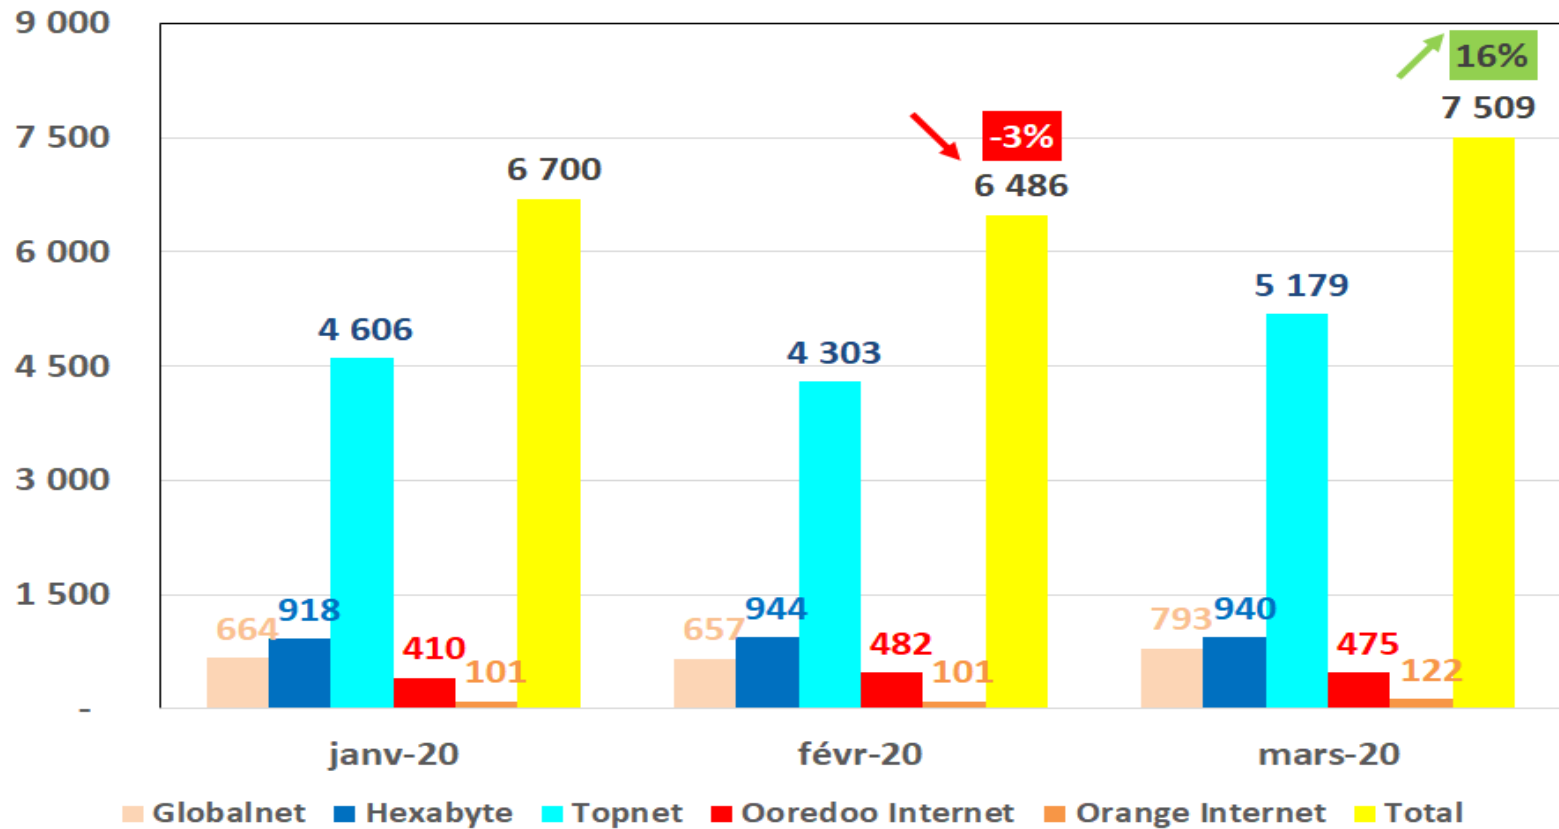

Évolution mensuelle de la bande passante internationale et de son taux d'utilisation

Internet Fixe

6

Trafic ADSL, VDSL & Fo

Trafic Data Fixe Filaire (To) ADSL & VDSL & FO

- Le trafic ADSL, VDSL et Fo de Tunisie Télécom n'est pas disponible
- Certains trafics sont estimés et seront mis à jour dès réception des valeurs finales vérifiées

Trafic Data sur ADSL (To)

Les données de Tunisie Télécom ne sont pas disponibles, celles de Globalnet seront mis à jour dès réception des valeurs finales.

Trafic Data sur VDSL (To)

Les données de Tunisie Télécom ne sont pas disponibles, celles de Globalnet seront mis à jour dès réception des valeurs finales.

Trafic Data sur FO (To)

Le trafic de Tunisie Télécom n'est pas disponible, les trafic d'Ooredoo d'Orange et de Globalnet seront mis à jour dès réception des valeurs finales.

Traffic Box Data & LTE-TDD

Trafic Data Fixe Hertzienne (To) (Box-Data & LTE-TDD)