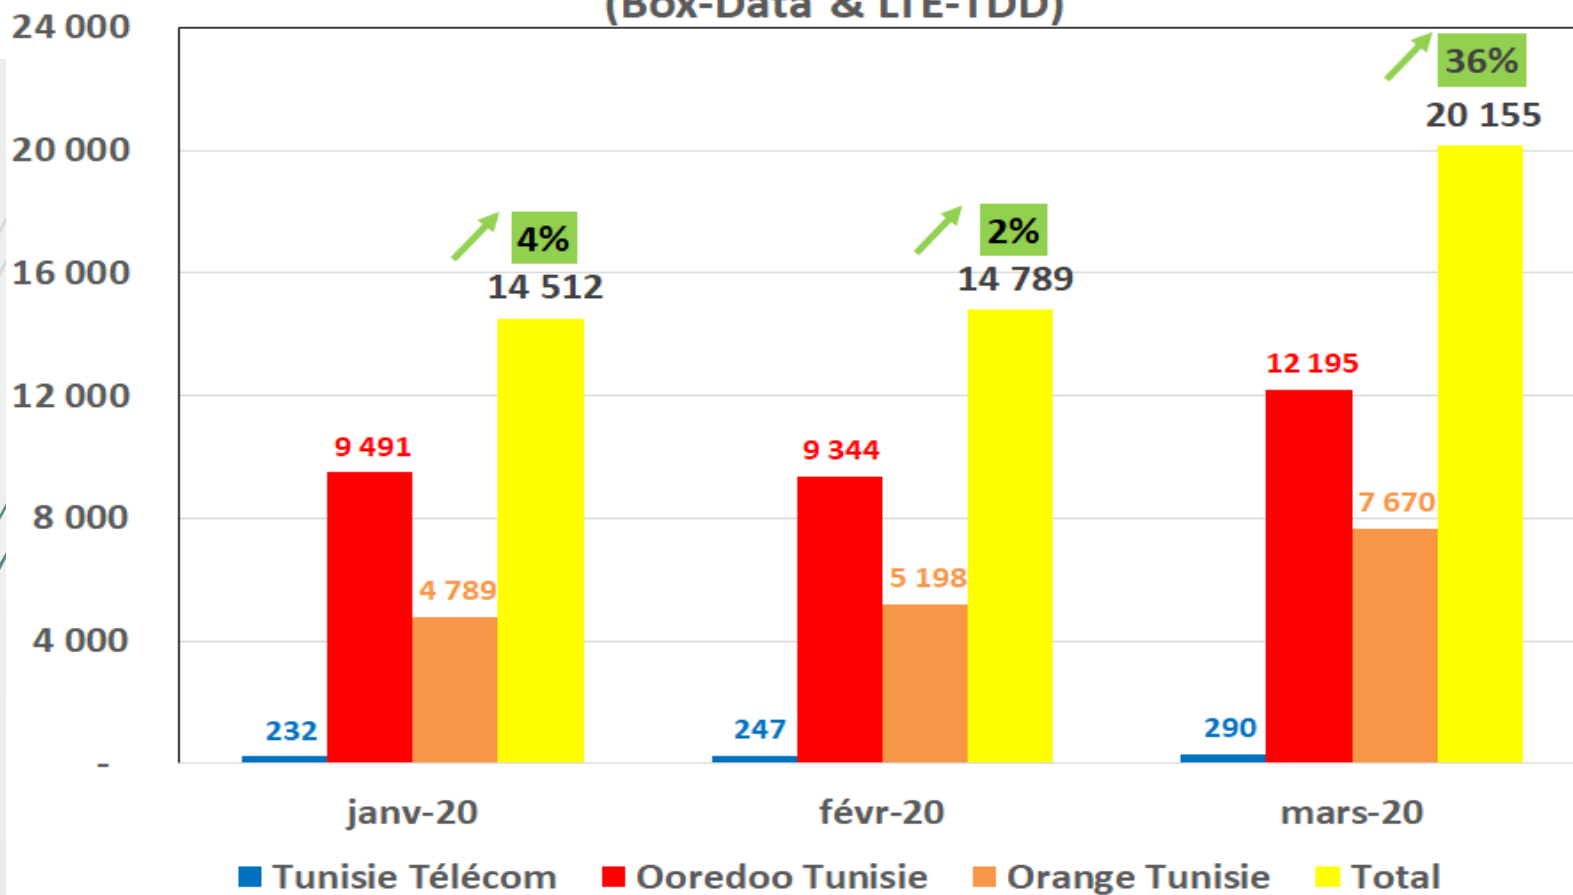

Trafic Data sur FO (To)

Le trafic de Tunisie Télécom n'est pas disponible, les trafic d'Ooredoo d'Orange et de Globalnet seront mis à jour dès réception des valeurs finales.

Traffic Box Data & LTE-TDD

Trafic Data Fixe Hertzienne (To) (Box-Data & LTE-TDD)

Le trafic de Tunisie Télécom pour le Box-Data est estimé.

Trafic Data sur Box-Data (To)

Le trafic de Tunisie Télécom est estimé.

Traffic Data sur LTE-TDD (To)

Internet mobile

Smartphones & Clés 3G/4G

Traffic Data Mobile (To)