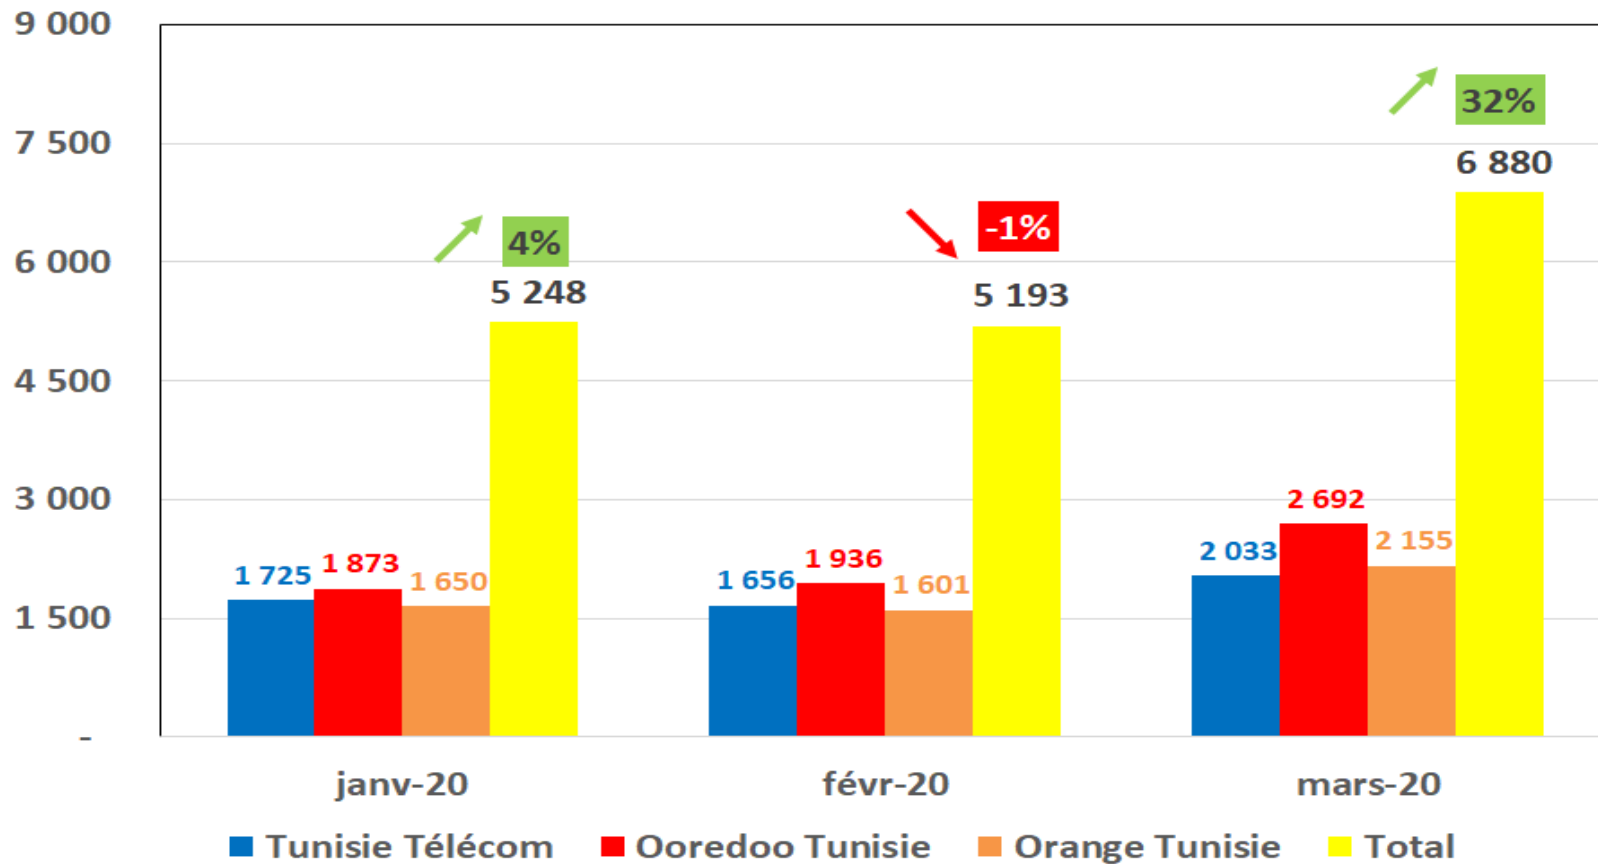

Trafic Data Mobile sur Clés 3G/4G (To)

Le trafic de Tunisie Télécom est estimé.