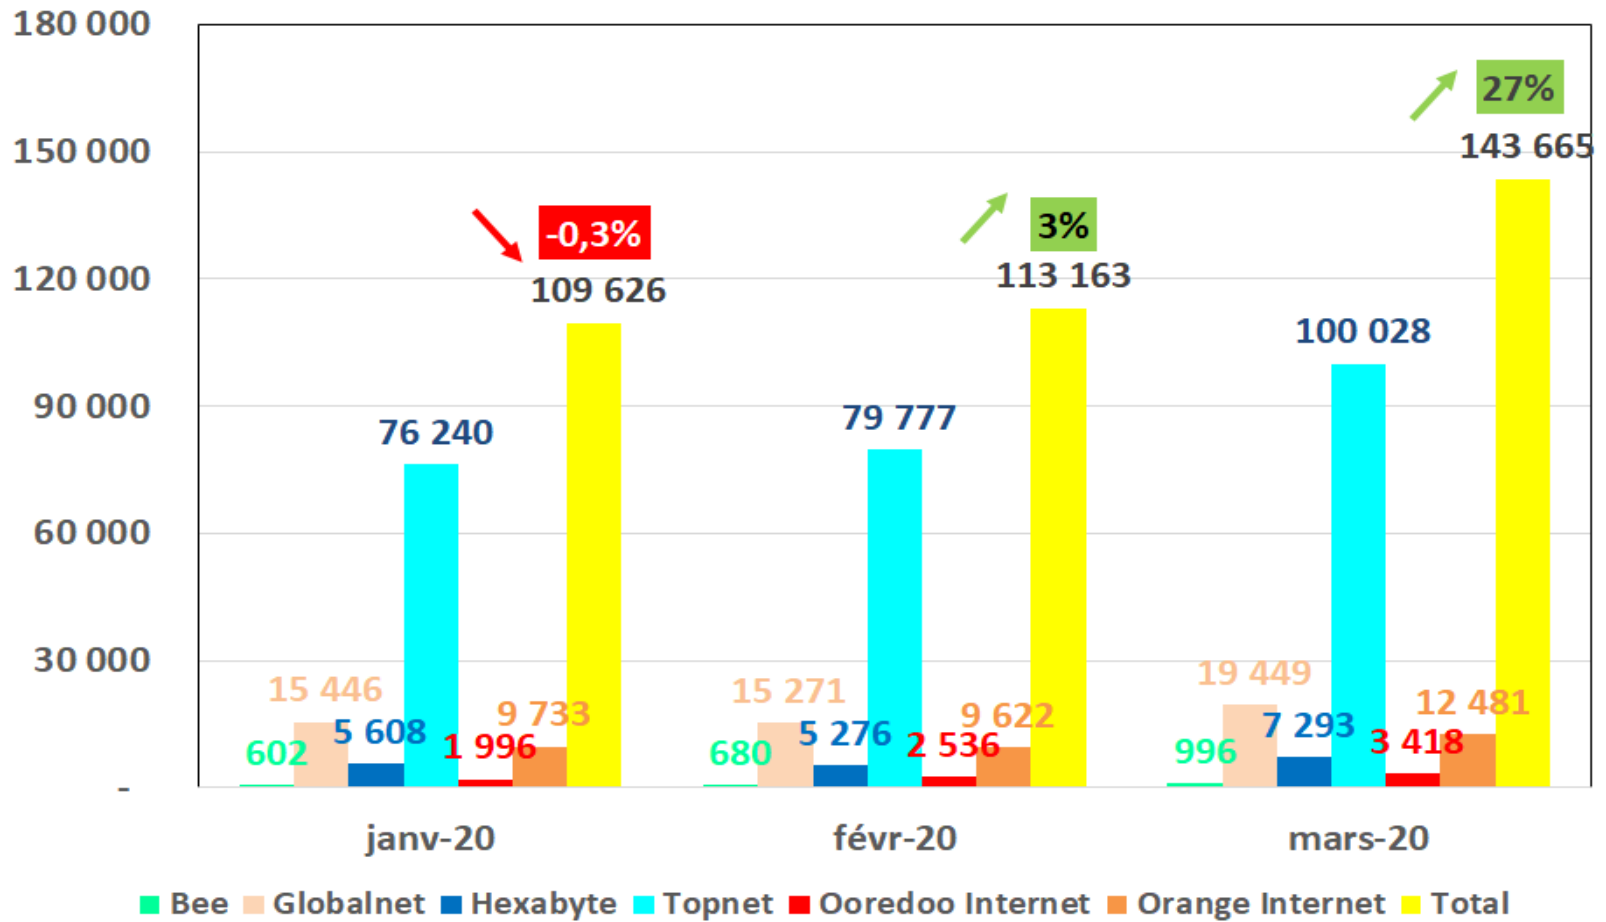

Contenu

Evolution mensuelle:

- Bande Passante
- Internet Fixe
- Internet Mobile
- Voix mobile et fixe
- Réclamations relatives à l'internet fixe

Bande Passante

valeurs et taux d'utilisation

Bande Passante Internationale

Évolution mensuelle de la bande passante internationale et de son taux d'utilisation

Internet Fixe

6

Trafic ADSL, VDSL & Fo

Trafic Data Fixe Filaire (To) ADSL & VDSL & FO

- Le trafic ADSL, VDSL et Fo de Tunisie Télécom n'est pas disponible
- Certains trafics sont estimés et seront mis à jour dès réception des valeurs finales vérifiées

Trafic Data sur ADSL (To)

Les données de Tunisie Télécom ne sont pas disponibles, celles de Globalnet seront mis à jour dès réception des valeurs finales.

Trafic Data sur VDSL (To)

Les données de Tunisie Télécom ne sont pas disponibles, celles de Globalnet seront mis à jour dès réception des valeurs finales.