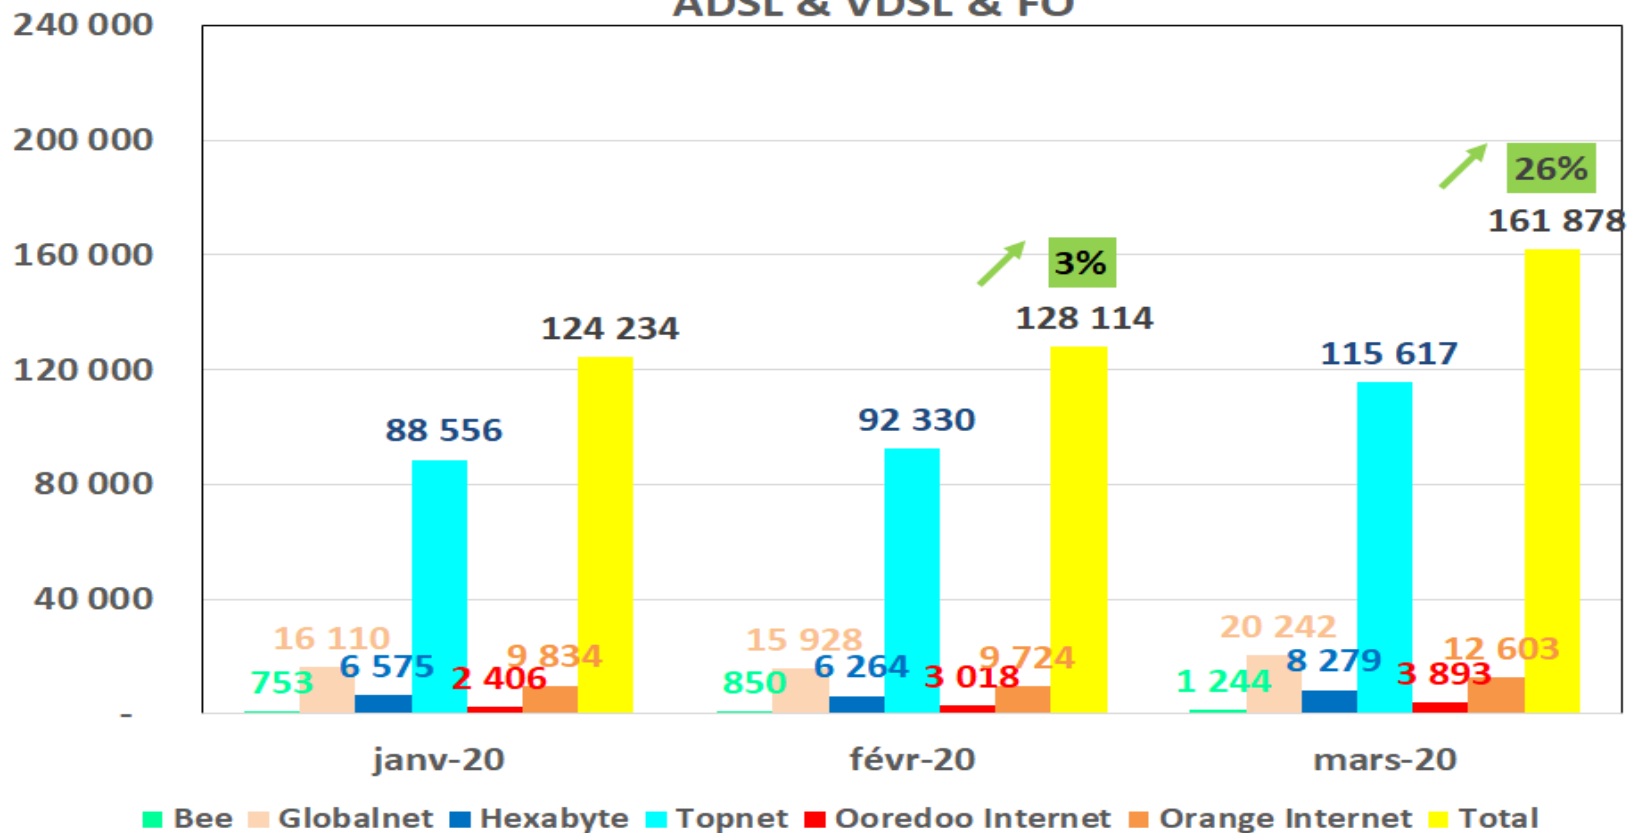

Contenu

Evolution mensuelle:

- Bande Passante
- Internet Fixe
- Internet Mobile
- Voix mobile et fixe
- Réclamations relatives à l'internet fixe

Bande Passante

valeurs et taux d'utilisation

Bande Passante Internationale

Évolution mensuelle de la bande passante internationale et de son taux d'utilisation

Internet Fixe

6

Trafic ADSL, VDSL & Fo

Trafic Data Fixe Filaire (To) ADSL & VDSL & FO

- Le trafic ADSL, VDSL et Fo de Tunisie Télécom n'est pas disponible
- Certains trafics sont estimés et seront mis à jour dès réception des valeurs finales vérifiées

Trafic Data sur ADSL (To)

Les données de Tunisie Télécom ne sont pas disponibles, celles de Globalnet seront mis à jour dès réception des valeurs finales.

Trafic Data sur VDSL (To)

Les données de Tunisie Télécom ne sont pas disponibles, celles de Globalnet seront mis à jour dès réception des valeurs finales.