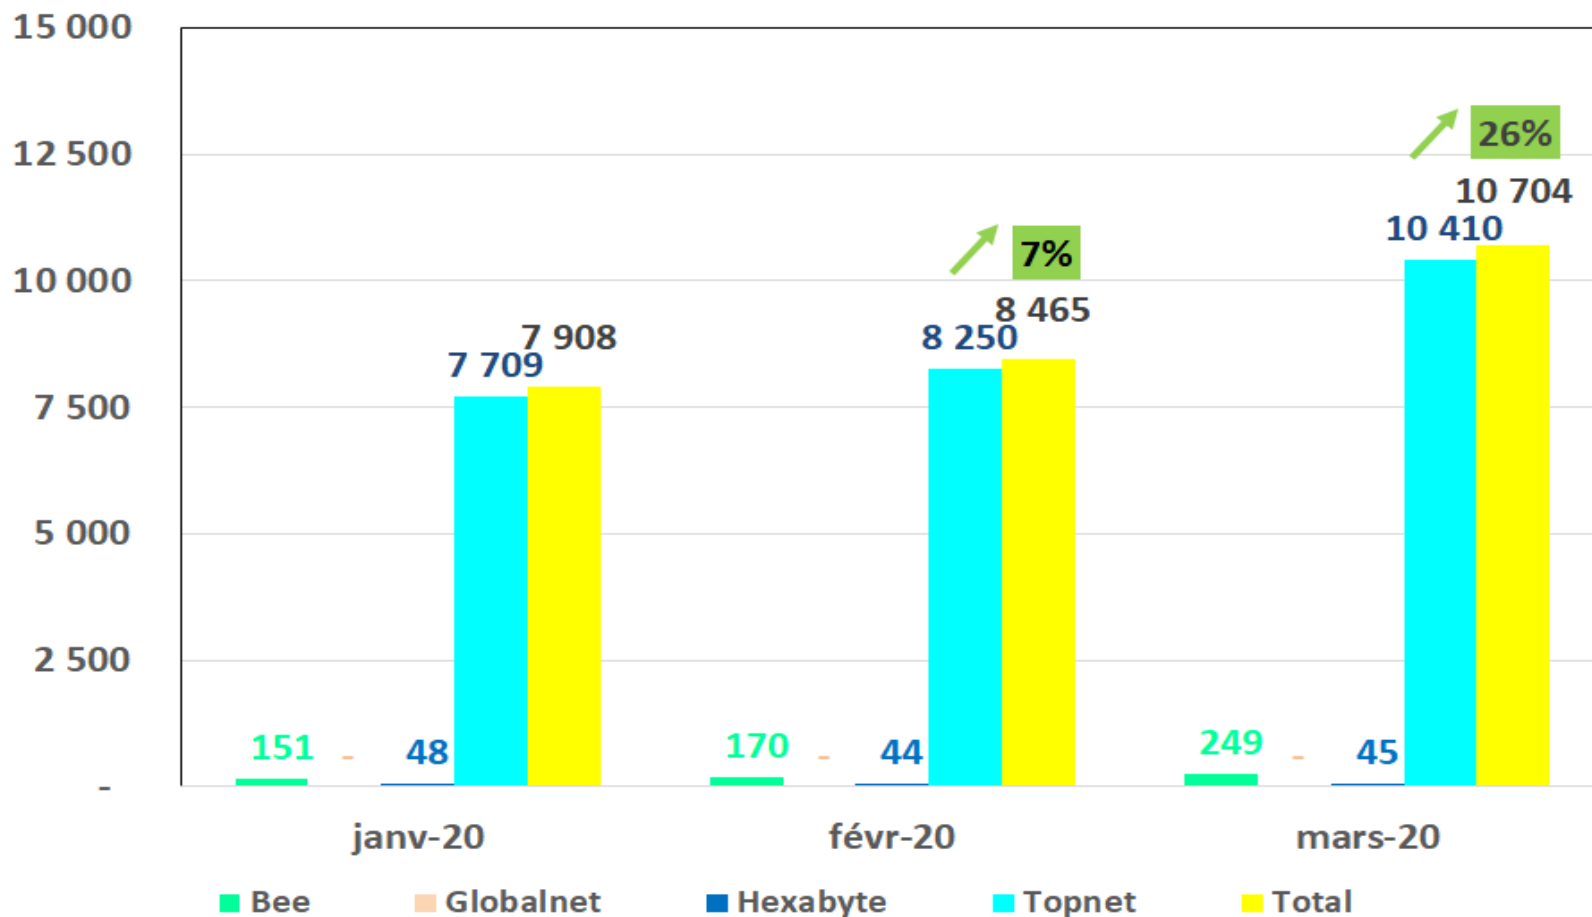

Contenu

Evolution mensuelle:

- Bande Passante
- Internet Fixe
- Internet Mobile
- Voix mobile et fixe
- Réclamations relatives à l'internet fixe

Bande Passante

valeurs et taux d'utilisation

Bande Passante Internationale

Évolution mensuelle de la bande passante internationale et de son taux d'utilisation

Internet Fixe

6

Trafic ADSL, VDSL & Fo

Trafic Data Fixe Filaire (To) ADSL & VDSL & FO

- Le trafic ADSL, VDSL et Fo de Tunisie Télécom n'est pas disponible
- Certains trafics sont estimés et seront mis à jour dès réception des valeurs finales vérifiées

Trafic Data sur ADSL (To)

Les données de Tunisie Télécom ne sont pas disponibles, celles de Globalnet seront mis à jour dès réception des valeurs finales.

Trafic Data sur VDSL (To)

Les données de Tunisie Télécom ne sont pas disponibles, celles de Globalnet seront mis à jour dès réception des valeurs finales.