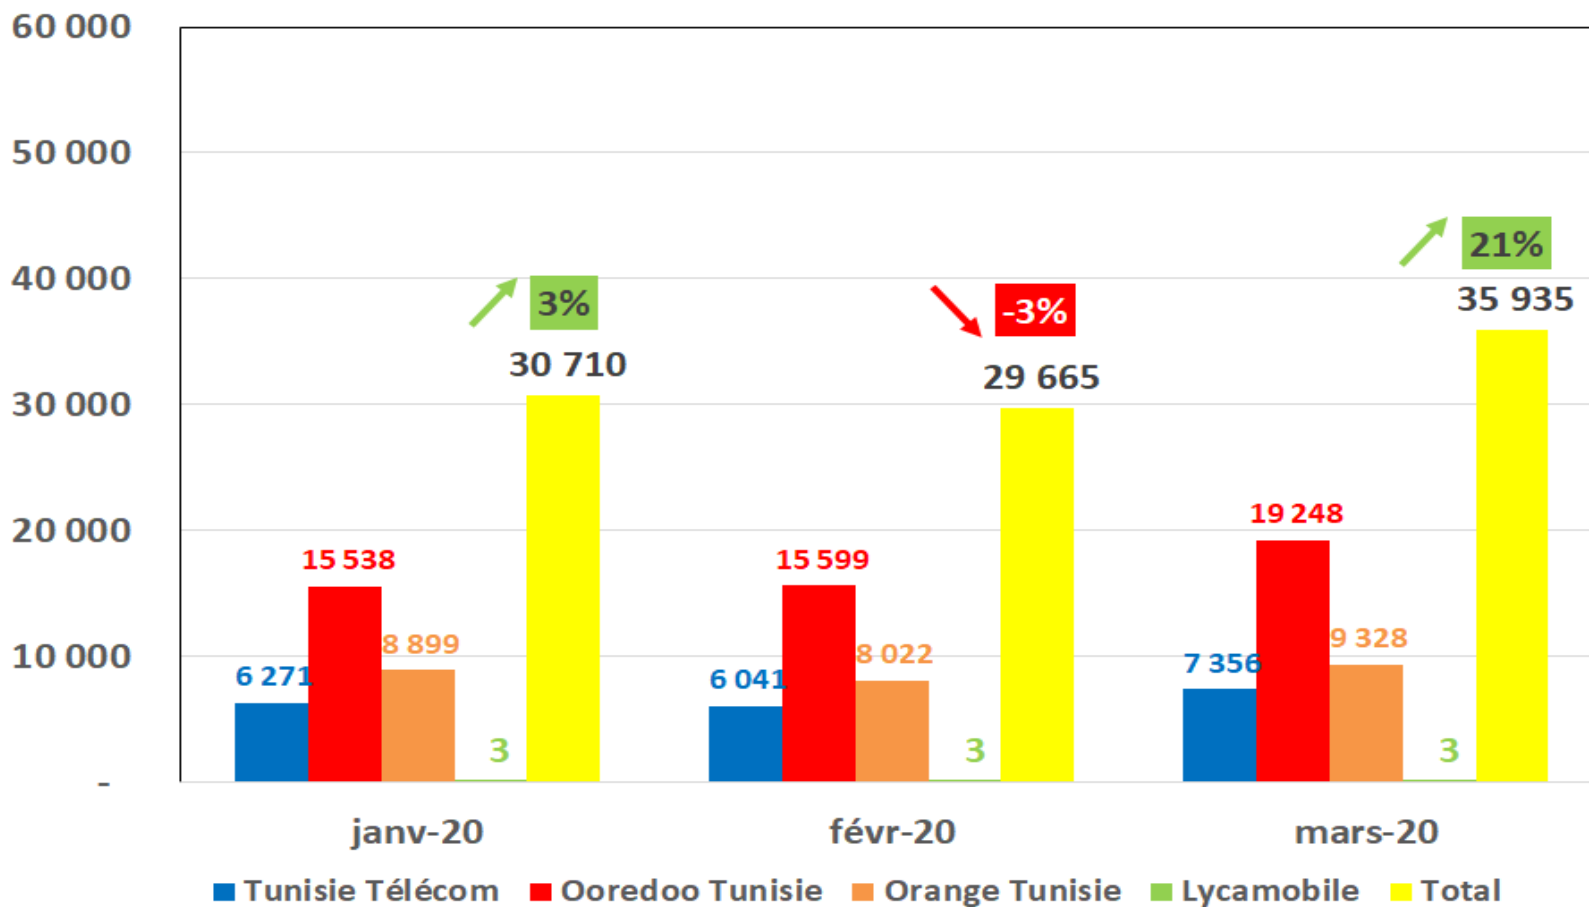

Traffic Data Mobile sur Smartphone (To)

Le trafic de Tunisie Télécom est estimé.