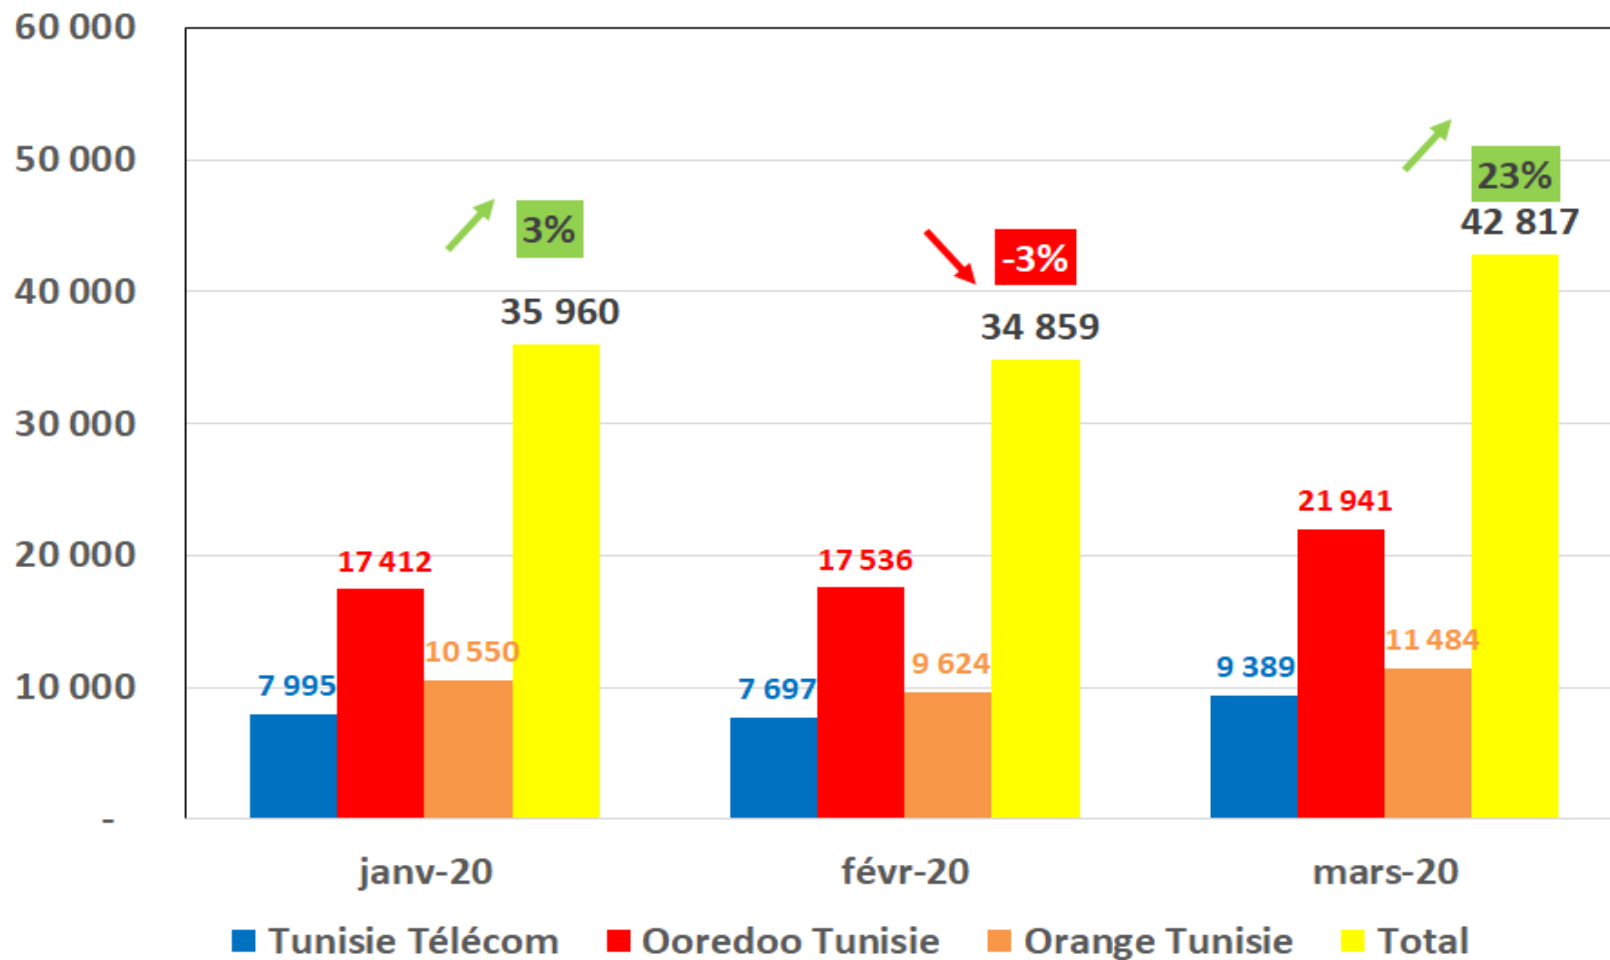

Le trafic de Tunisie Télécom pour le Box-Data est estimé.

Trafic Data sur Box-Data (To)

Le trafic de Tunisie Télécom est estimé.

Traffic Data sur LTE-TDD (To)

Internet mobile

Smartphones & Clés 3G/4G

Traffic Data Mobile (To)