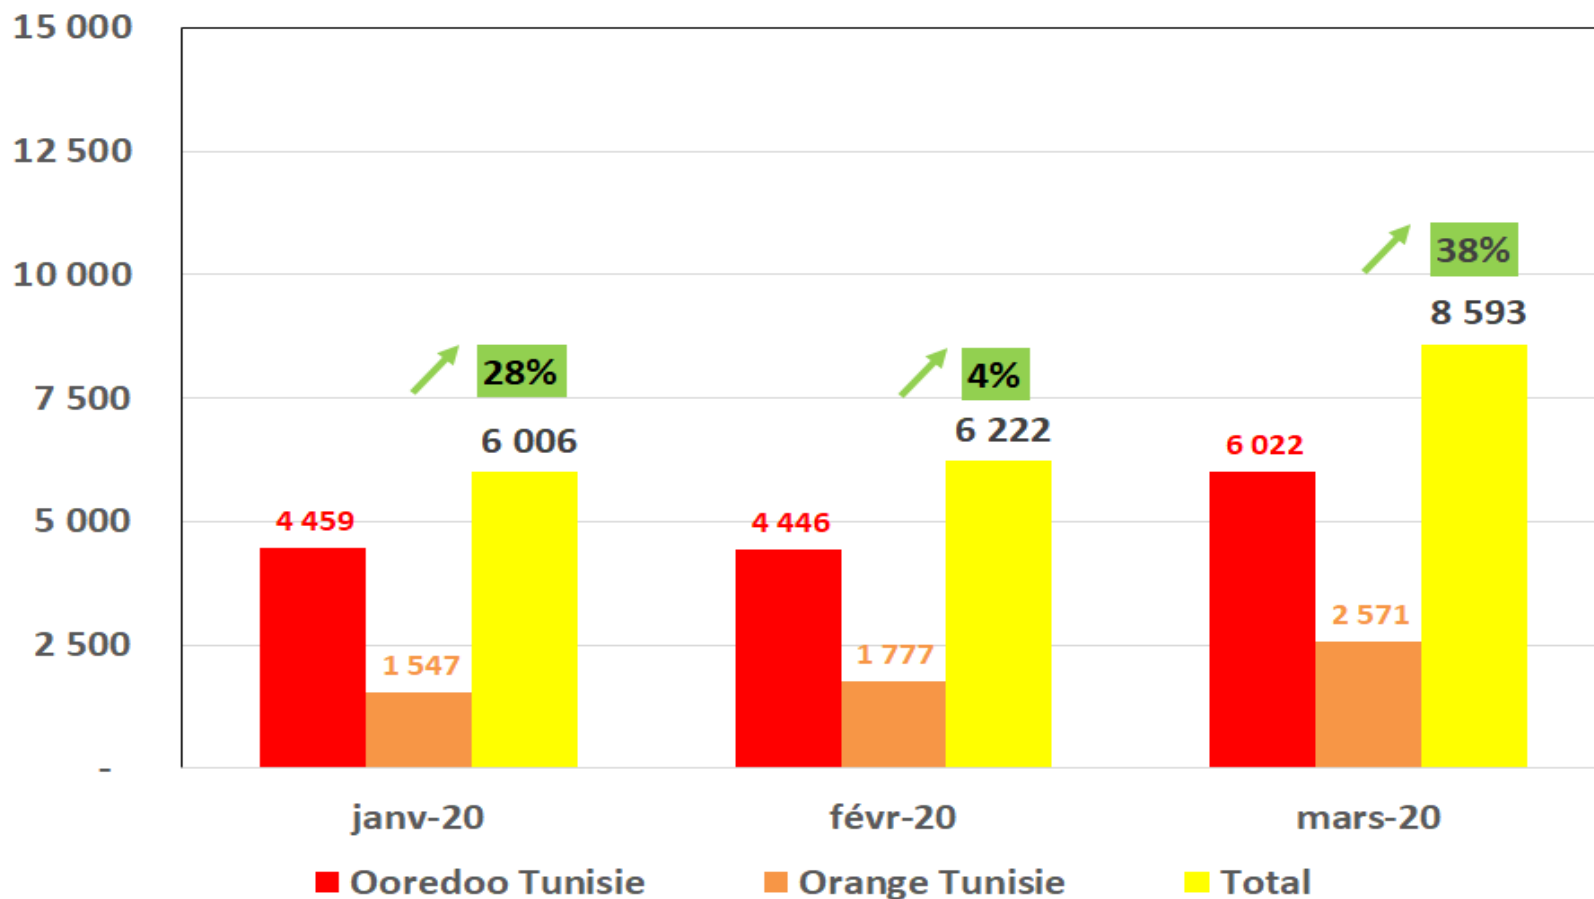

Trafic Data sur FO (To)

Le trafic de Tunisie Télécom n'est pas disponible, les trafic d'Ooredoo d'Orange et de Globalnet seront mis à jour dès réception des valeurs finales.

Traffic Box Data & LTE-TDD

Trafic Data Fixe Hertzienne (To) (Box-Data & LTE-TDD)

Le trafic de Tunisie Télécom pour le Box-Data est estimé.

Trafic Data sur Box-Data (To)

Le trafic de Tunisie Télécom est estimé.

Traffic Data sur LTE-TDD (To)

Internet mobile

Smartphones & Clés 3G/4G

Traffic Data Mobile (To)