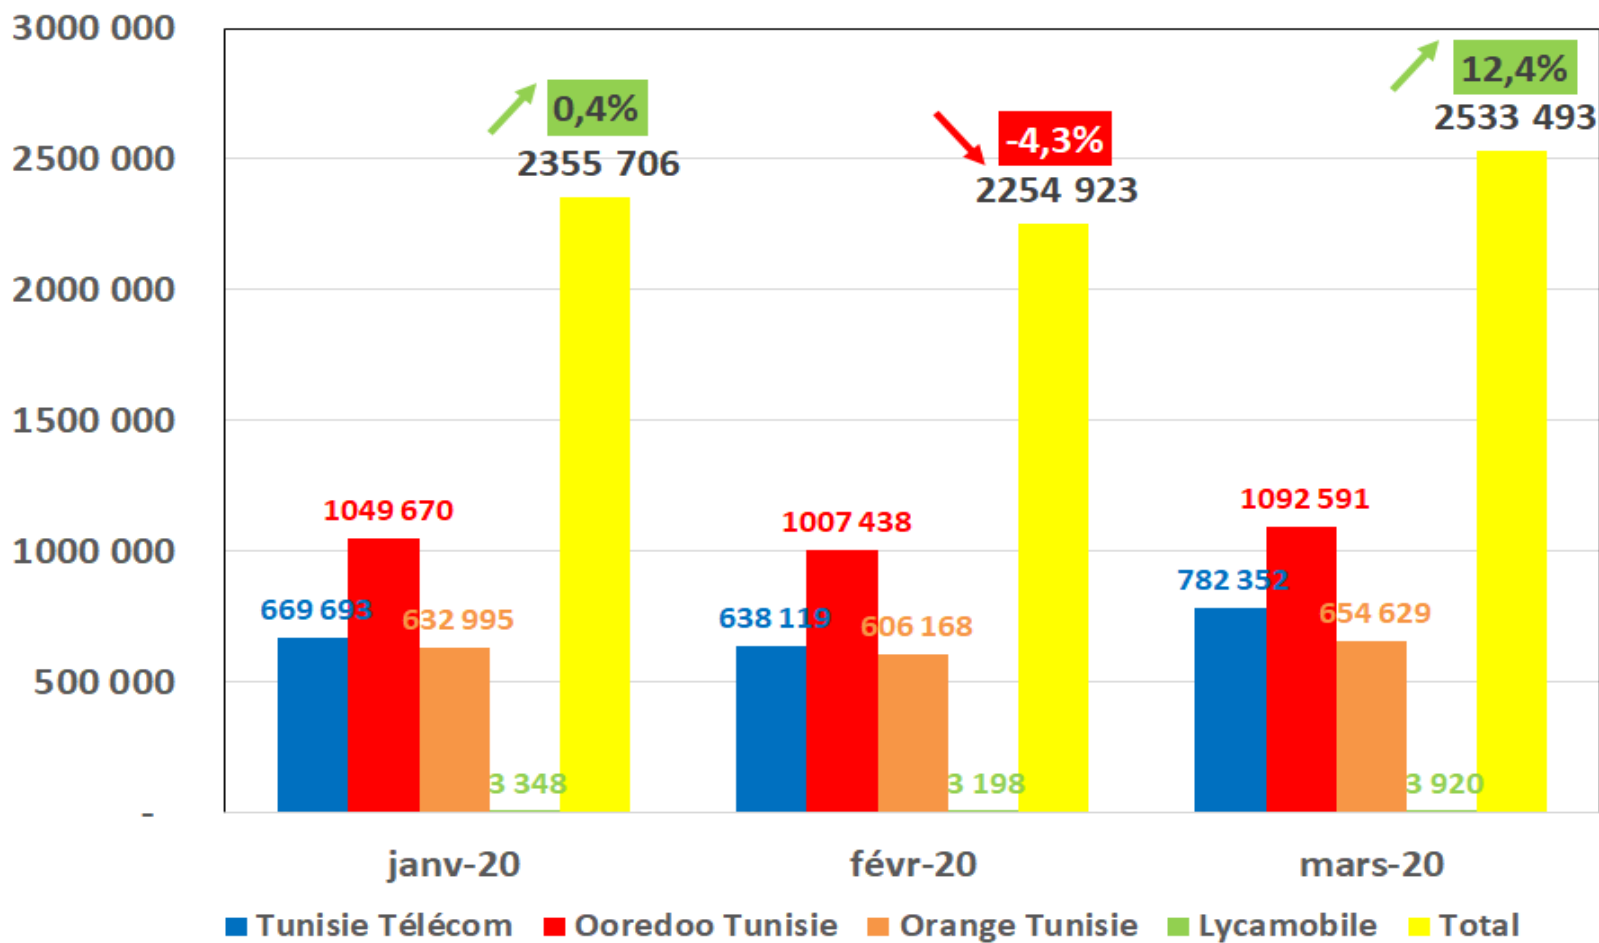

Evolution du nombre total de réclamations relatives aux service ADSL, VDSL et Fo

Les données de Topnet ne sont pas disponibles

évolution mensuelle du nombre total de réclamations relatives au services ADSL

Les données de Topnet ne sont pas disponibles

Evolution mensuelle du nombre de réclamations relatives au service VDSL

Les données de Topnet ne sont pas disponibles

Evolution mensuelle du nombre de réclamations relatives au service Fo

Les données de Topnet ne sont pas disponibles

Trafic voix

Mobile et fixe

Trafic Voix Mobile (min)

Les données de Tunisie Télécom sont estimées.

Trafic Voix Fixe (min)

Les données de Tunisie Télécom sont estimées.